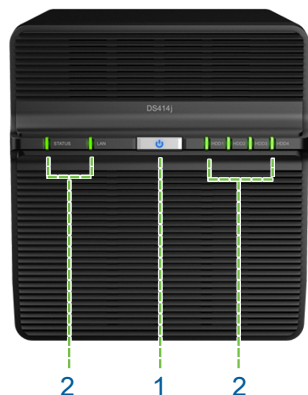

Złącza i przyciski

1. 1 Przycisk zasilania
2. 2 Wskaźniki LED
3. 3 Gniazdo zasilania
4. 4 Gniazdo LAN
5. 5 Gniazdo USB 2.0
6. 6 Gniazdo USB 3.0
7. 7 Przycisk RESET
8. 8 Wentylator
9. 9 Uchwyt linki zabezpieczającej Kensington

Dane techniczne

Sprzęt

Procesor CPU	MindSpeed Concerto 2000 Dual Core 1,2 GHz
Mechanizm szyfrowania sprzętowego	Tak
Pamięć	DDR3 512 MB
Wewnętrzny dysk HDD/SSD	4 x 3,5" lub 2,5" SATA(II) (dyski twarde nie wchodzą w skład zestawu)
Maksymalna pojemność wewnętrzna	20 TB (4 dyski twarde 5 TB; rzeczywista pojemność może być inna, w zależności od typów wolumenów).
Wymiana dysków twardych podczas pracy	Nie
Interfejs pamięci zewnętrznej	Gniazdo USB 3.0 x 1, gniazdo USB 2.0 x 1
Wymiary (wys. x szer. x gł.)	184 mm x 168 mm x 230 mm
Waga	2,21 kg
LAN	Gigabit x 1
Obsługa sieci bezprzewodowej	Tak (karty sieci bezprzewodowej USB nie wchodzą w skład zestawu)
Funkcja Wake on LAN/WAN	Tak
Zaplanowane włączanie/wyłączanie	Tak
Napięcie wejściowe zasilania prądem przemiennym	100 V–240 V
Częstotliwość zasilania	Od 50 Hz do 60 Hz, prąd jednofazowy
Temperatura pracy	5°C–35°C (40°F–95°F)
Temperatura przechowywania	-10°C–70°C (15°F–155°F)
Wilgotność względna	5%–95%

Dane techniczne systemu DSM

Protokoły sieciowe	CIFS, AFP, NFS, FTP, WebDAV, CalDAV, iSCSI, Telnet, SSH, SNMP, VPN (PPTP, OpenVPN™, L2TP)
System plików	EXT4, EXT3 (tylko dysk zewnętrzny), FAT (tylko dysk zewnętrzny), NTFS (tylko dysk zewnętrzny)
Zarządzanie przechowywaniem danych	Maksymalny rozmiar systemu plików: 16 TB, maks. liczba wolumenów wewnętrznych: 256, maksymalna liczba iSCSI Target: 10, maks. liczba iSCSI LUN: 10, obsługiwany typ RAID: Basic, JBOD, RAID 0, RAID 1, RAID 5, RAID 6, RAID 10, Synology Hybrid RAID
Możliwość udostępniania plików	Maksymalna liczba kont użytkowników: 1024, maksymalna liczba grup: 256, maksymalna liczba folderów współdzielonych: 256, Maksymalna liczba jednoczesnych połączeń CIFS/AFP/FTP: 256
Uprawnienia	Lista kontroli dostępu systemu Windows (ACL)
Usługa katalogowa	Integracja z domeną usługi ADS w systemie Windows, integracja z LDAP
Bezpieczeństwo	FTP przez SSL/TLS, automatyczne blokowanie adresów IP, zaporę sieciową, szyfrowana sieciowa kopia zapasowa przy użyciu protokołu Rsync, połączenia HTTPS
Narzędzia	Synology Web Assistant, Synology Assistant, Synology Data Replicator
Obsługiwane systemy klienckie	Windows XP i nowsze wersje, Mac OS X 10.5 i nowsze wersje, Ubuntu 9.04 i nowsze wersje
Obsługiwane przeglądarki	Chrome™, Firefox®, Internet Explorer® 8 i nowsze wersje, Safari® 5 i nowsze wersje, Safari (iOS 5 lub nowsze wersje na tablecie iPad®), Chrome (Android 4.0 na tabletach)
Język	English, Deutsch, Français, Italiano, Español, Dansk, Norsk, Svensk, Nederlands, Русский, Polski, Magyar, Português do Brasil, Português Europeu, Türkçe, Český, 日本語, 한국어, 繁體中文, 简体中文