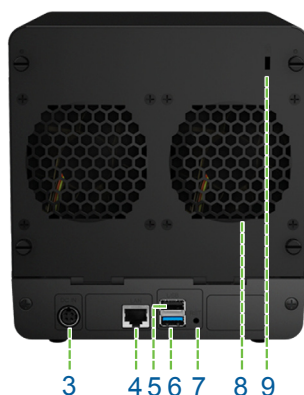

# Złącza i przyciski

- 1 Przycisk zasilania
- 2 Wskaźniki LED
- 3 Gniazdo zasilania
- 4 Gniazdo LAN
- 5 Gniazdo USB 2.0
- 6 Gniazdo USB 3.0
- 7 Przycisk RESET
- 8 Wentylator
- 9 Uchwyt linki zabezpieczającej Kensington