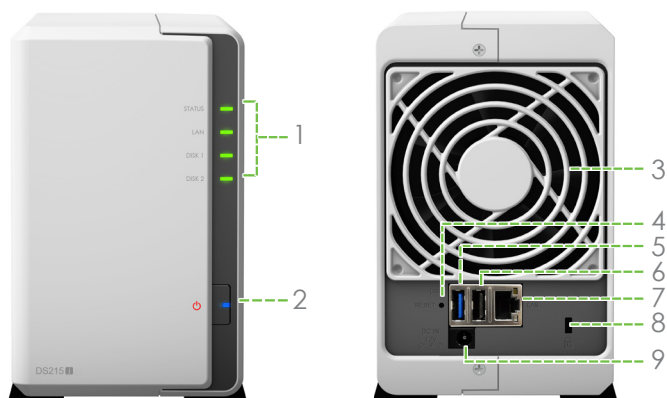

Złącza i przyciski

1. 1 Wskaźniki LED
2. 2 Przycisk zasilania
3. 3 Wentylator
4. 4 Przycisk RESET
5. 5 Gniazdo USB 3.0
6. 6 Gniazdo USB 2.0
7. 7 Gniazdo LAN
8. 8 Uchwyt linki zabezpieczającej Kensington
9. 9 Gniazdo zasilania

Dane techniczne

Sprzęt

Procesor CPU	Marvell Armada 375 Dual Core 800 MHz
Koprocesor zmienoprzecinkowy	Tak
Mechanizm szyfrowania sprzętowego	Tak
Pamięć	512 MB DDR3
Wewnętrzny dysk HDD/SSD	2 x 3,5" lub 2,5" SATA(II) (dyski twarde nie wchodzą w skład zestawu)
Maksymalna pojemność wewnętrzna	12 TB (2 dyski twarde 6 TB; rzeczywista pojemność może być inna, w zależności od typów wolumenów)
Gniazda zewnętrzne	USB 3.0 x 1, USB 2.0 x 1
Wymiary (WxSxG) (mm)	165 x 100 x 225,5
Waga	0,88 kg
LAN	Gigabit x 1
Obsługa sieci bezprzewodowej (urządzenie zewnętrzne)	Tak
Napięcie wejściowe zasilania prądem przemiennym	100 V–240 V
Częstotliwość zasilania	50/60 Hz, jednofazowo
Temperatura pracy	5°C–35°C (40°F–95°F)
Temperatura przechowywania	-20°C–60°C (-5°F–140°F)
Wilgotność względna	5%–95%

Ogólne

Protokoły sieciowe	CIFS, AFP, NFS, FTP, WebDAV, CalDAV, iSCSI, Telnet, SSH, SNMP, VPN (PPTP, OpenVPN™, L2TP)
System plików	Wewnętrzny: EXT4 Zewnętrzne: EXT4, EXT3, FAT, NTFS, HFS+ (tylko do odczytu)
Zarządzanie przechowywaniem danych	Maksymalny rozmiar systemu plików: 16 TB, maks. liczba wolumenów wewnętrznych: 256, maksymalna liczba iSCSI Target: 10, maks. liczba iSCSI LUN: 10, obsługiwany typ RAID: Basic, JBOD, RAID 0, RAID 1, Synology Hybrid RAID
Możliwość udostępniania plików	Maksymalna liczba kont użytkowników: 1024, maksymalna liczba grup: 256, maksymalna liczba folderów współdzielonych: 256, maksymalna liczba jednoczesnych połączeń CIFS/AFP/FTP: 128
Uprawnienia	Lista kontroli dostępu systemu Windows (ACL)
Usługa katalogowa	Integracja z usługą Windows AD: Logowanie użytkowników domeny przez protokoły Samba (CIFS)/AFP/FTP lub aplikację File Station, integracja z LDAP
Bezpieczeństwo	FTP przez SSL/TLS, automatyczne blokowanie adresów IP, zapora sieciowa, szyfrowana sieciowa kopia zapasowa przy użyciu protokołu Rsync, połączenia HTTPS
Narzędzia	Synology Assistant, Cloud Station, Evidence Integrity Authenticator
Obsługiwane systemy klienckie	Windows XP i nowsze wersje, Mac OS X 10.5 i nowsze wersje, Ubuntu 9.04 i nowsze wersje
Obsługiwane przeglądarki	Chrome™, Firefox®, Internet Explorer®: 8 i nowsze wersje, Safari® 5 i nowsze wersje, Safari (iOS 5 i nowsze wersje na tabletach iPad®), Chrome (Android 4.0 na tabletach)
Język	English, Deutsch, Français, Italiano, Español, Dansk, Norsk, Svensk, Nederlands, Русский, Polski, Magyar, Português do Brasil, Português Europeu, Türkçe, Český, 日本語, 한국어, 繁體中文, 简体中文