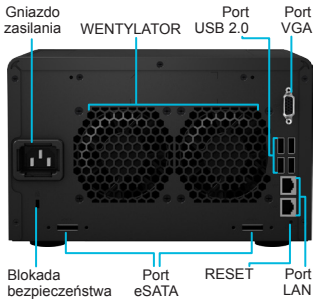

ZŁĄCZA I PRZYCISKI